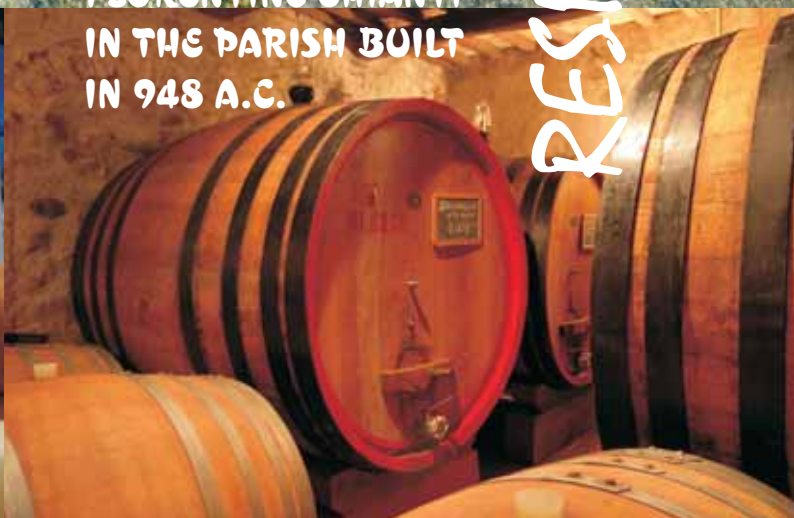

LA MACINA DI SAN CRESCI

PIEVE DI SAN CRESCI - 50022 GREVE IN CHIANTI (FI) ITALY
tel./fax + 39 055 8544793
info@chianticom.com- www.chianticom.com